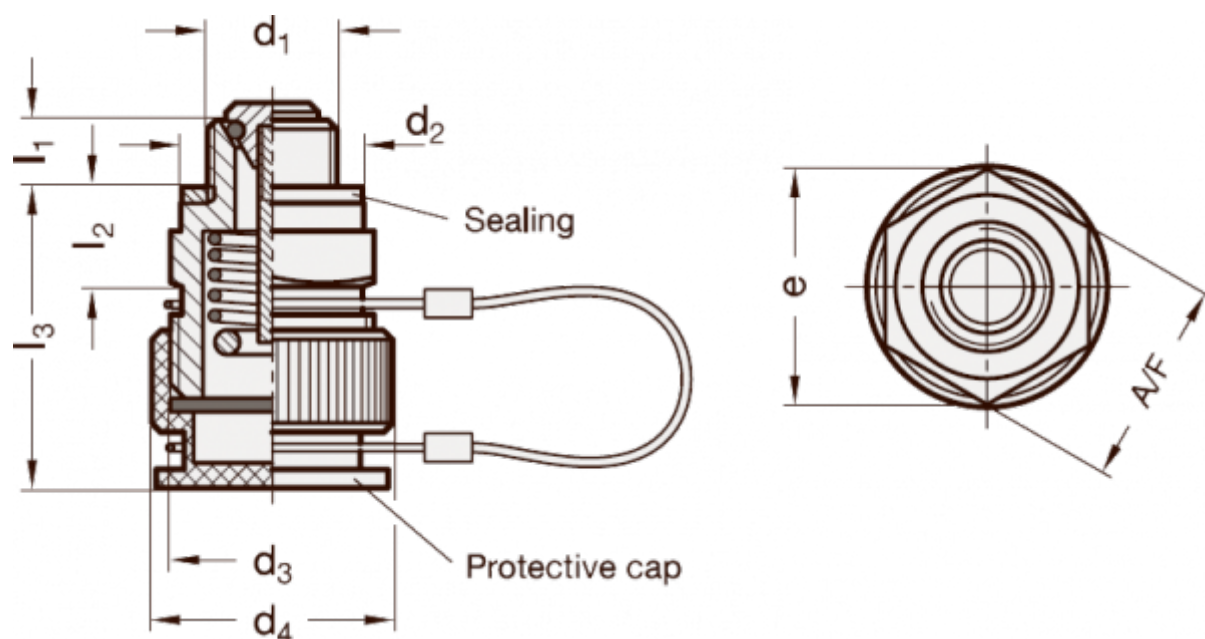

Varenummer: 20880M2615MSK  
Beskrivelse: E+G  
Aftappingsventil GN 880-M26x1.5-MS-K

## Mål

A/F - NV = 32

L3 = 32

d2 = 32

d4 = 30

e = 37

Gevind d1 = M26x1.5

Gevind d3 = M26x1.5